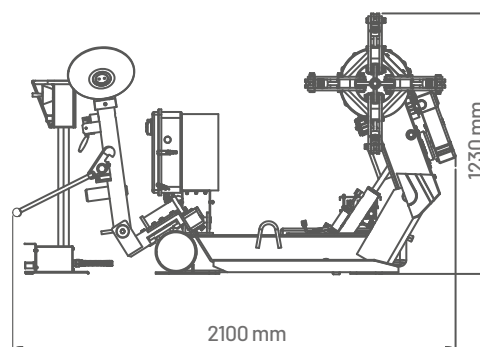

DESMONTADORA INDUSTRIAL

- Desmontadora electrohidráulica para ruedas de camión y autobús
- Capacidad para llantas de 14" – 26"
- Mando móvil para trabajar desde cualquier posición

INCLUIDO

ISO TECH

esmontable largo

Desmontable de 20"

Desmontable de 24"

Brocha

Mordaza

Protector desmontable de 24"

Protector desmontable de 20"

OPCIONAL

ISO TECH