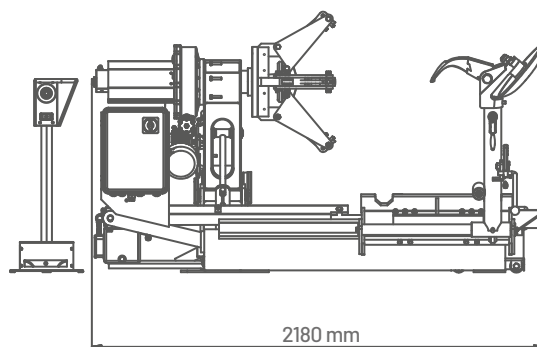

DESMONTADORA INDUSTRIAL

- Desmontadora electrohidráulica para ruedas de camión y autobús
- Capacidad para llantas de 14" – 26"
- Mando móvil para trabajar desde cualquier posición

INCLUIDO

ISO TECH

esmontable largo

Desmontable de 20"

Desmontable de 24"

Brocha

Mordaza

Protector desmontable de 24"

Protector desmontable de 20"

OPCIONAL

ISO TECH