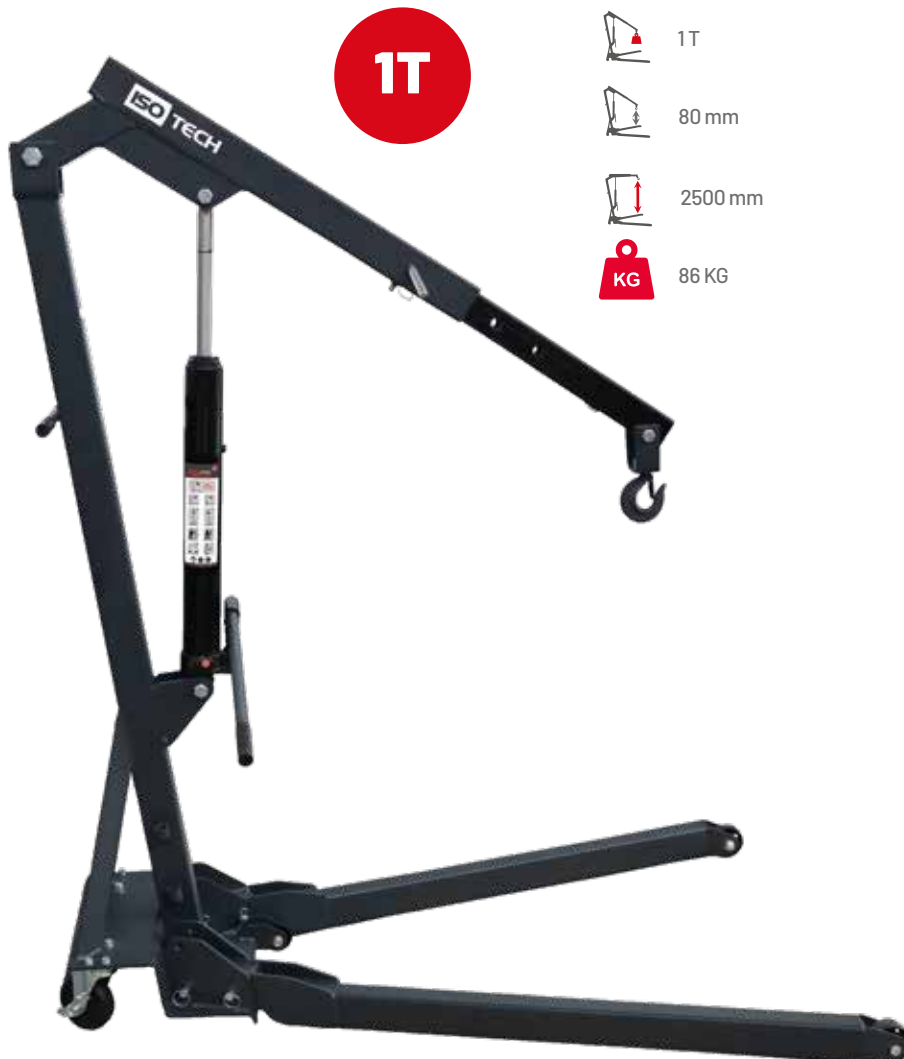

► IEQ3130

 1 T GRU A BASSO PROFILO

 1 T LOW PROFILE CRANE

 GRUE PROFIL BAS 1 T

1T

1 T

80 mm

2500 mm

86 KG

► IEQ3110 500 Kg

 500 Kg GRU A BASSO PROFILO

- Capacità: 500 kg
- Altezza di sollevamento (min./max.): 1189/2000 mm
- Peso: 32 kg

 500 Kg LOW PROFILE CRANE

- Capacity: 500 kg
- Lifting height (min/max): 1189/2000 mm
- Weight: 32 kg

 GRUE PROFIL BAS 500 Kg

- Capacité : 500 kg
- Hauteur de levage (min/max): 1189/2000 mm
- Poids : 32 kg

500 Kg